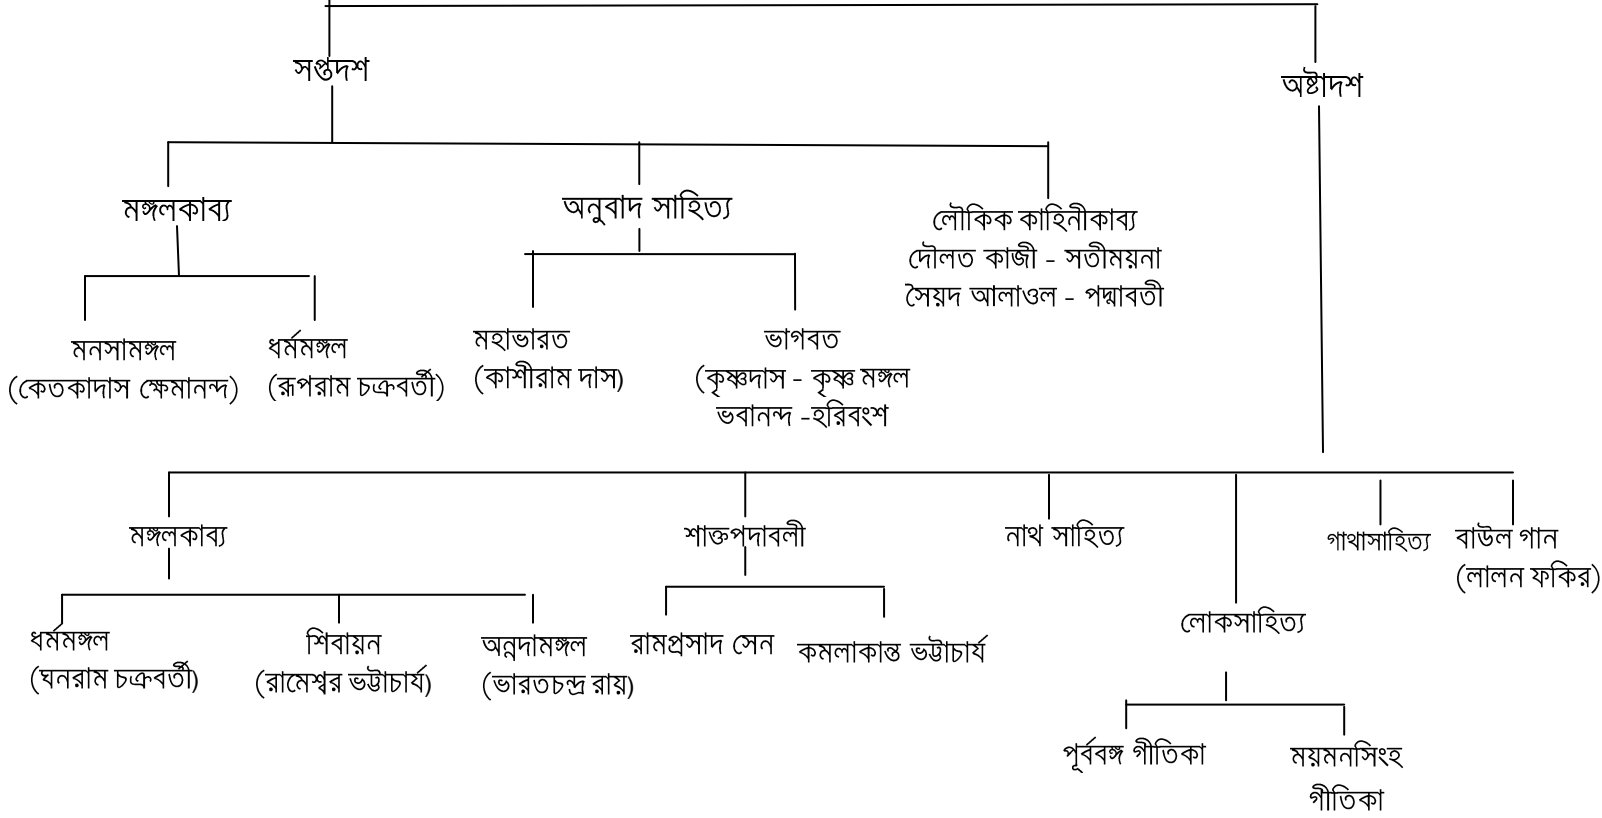

STUDY MATERIAL

VIVEKANANDA COLLEGE

THAKURPUKUR

NAAC ACCREDITED GRADE—'A'

Subject: Bengali

**Topic: রেখাচিত্রের সাহায্যে বাংলা
সাহিত্যের ইতিহাসের যুগবিভাগ**

Name of the Teacher: Dr.Md. Babul Hossain

বাংলা সাহিত্যের ইতিহাস

মধ্যযুগ

প্রাক চৈতন্য যুগ (পঞ্চদশ শতক ১৩৫০ -১৫০০ খ্রী)

চৈতন্য যুগ (ষোড়শ শতক ১৫০০ - ১৬০০)

চৈতন্য পরবর্তী যুগ (সপ্তদশ অষ্টাদশ ১৬০০ - ১৮০০)

আধুনিক যুগ ও আধুনিক সাহিত্য

(১৮০০ - বর্তমান সময়)

* রবীন্দ্রনাথকে কেন্দ্র করে আধুনিক সাহিত্য পর্ব বিভাজন দ্বারা বিভক্ত হয়েছে।

সহায়ক গ্রন্থঃ বাংলা সাহিত্যের ইতিহাস - দেবেশ কুমার আচার্য